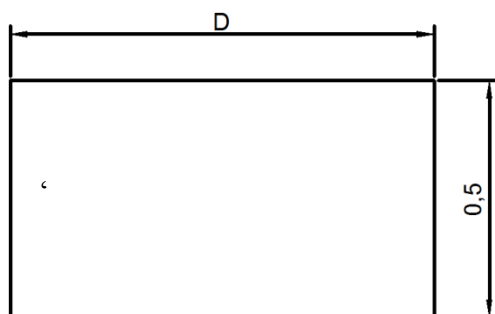

VISTA FRONTAL